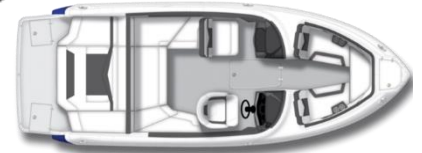

PONUĐA 1066935 - MY2024 MONTEREY 238 SS

Dužina preko svega:	7,01 m	Dek linija:	Arctic Ice / Bela
Širina preko svega:	2,59 m	Bočna linija na trupu:	Royal Blue / Plava
Kapacitet rezervoara za gorivo:	197 l	Ukrasna linija na trupu:	Royal Blue / Plava
Kapacitet rezervoara za vodu:	38 l	Dno korita:	Onyx / Crna
Kapacitet rezerv. za otp. vode:	/	Boja enterijera:	Anthracite / Siva
Dozvoljen broj lica u plovilu:	12	Enterijer kabine:	/

Dno trupa u boji (drugačije od Arctic Ice)
Krmeni tuš sa vodom pod pritiskom (samo hladna)
Krmena platforma popločana SeaDek - siva boja
Prohromski paket (prednje merdevine, LED svetla na pramcu, prohromski odbojnik)

CIRADE I PREKRIVAČI:

Prekrivač pramca i kokpita - crna boja

KOKPIT:

Sea Dek obloga u kokpitu - siva boja
Sto u kokpitu
Premium upravljač
Premium stereo paket (uključuje 4-kanalno pojačalo, svetla na zvučnicma)
Daljinska komanda muzičkog uređaja na krmi i na kormilu
Dubinomer (nije moguć sa opcijom GPS)
Suvozačko sedište sa preklopnim naslonom