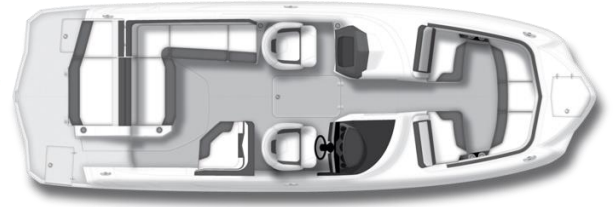

## PONUĐA 1066941 - MY 2024 MONTEREY M6

Dužina preko svega:	7,87 m	Dek linija:	Arctic White / Bela
Širina preko svega:	2,59 m	Bočna linija na trupu:	Rio Red / Crvena
Kapacitet rezervoara za gorivo:	303 l	Ukrasna linija na trupu:	Rio Red / Crvena
Kapacitet rezervoara za vodu:	57 l	Dno korita:	Rio Red / Crvena
Kapacitet rezerv. za otp. vode:	42 l	Boja enterijera:	Havana / Braon
Dozvoljen broj lica u plovidlu:	12	Enterijer kabine:	/