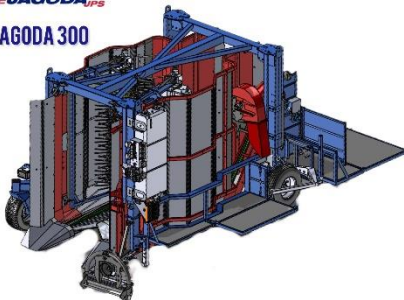

JAGODA JPS

JAGODA 300